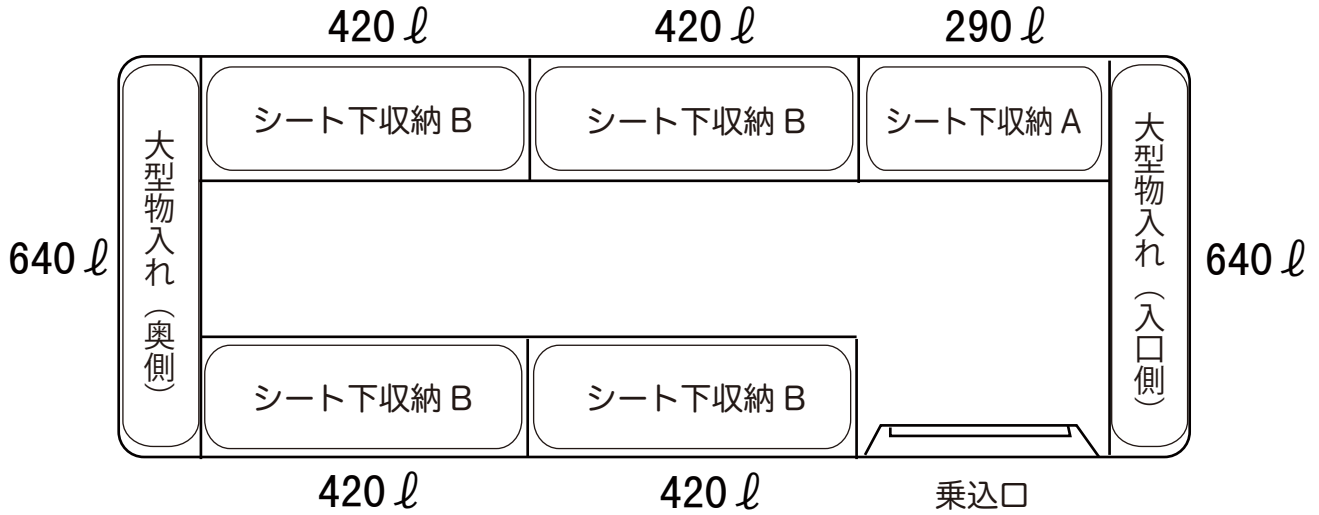

大型物入れ / シート下収納位置

**600**シリーズ

**300**シリーズ

600シリーズ	収納容量
大型物入れ(奥側)	640ℓ
大型物入れ(入口側)	640ℓ
シート下収納A	290ℓ
シート下収納B	420ℓ×4
合計	3250ℓ

300シリーズ	収納容量
大型物入れ(奥側)	390ℓ
シート下収納	125ℓ×4
合計	890ℓ