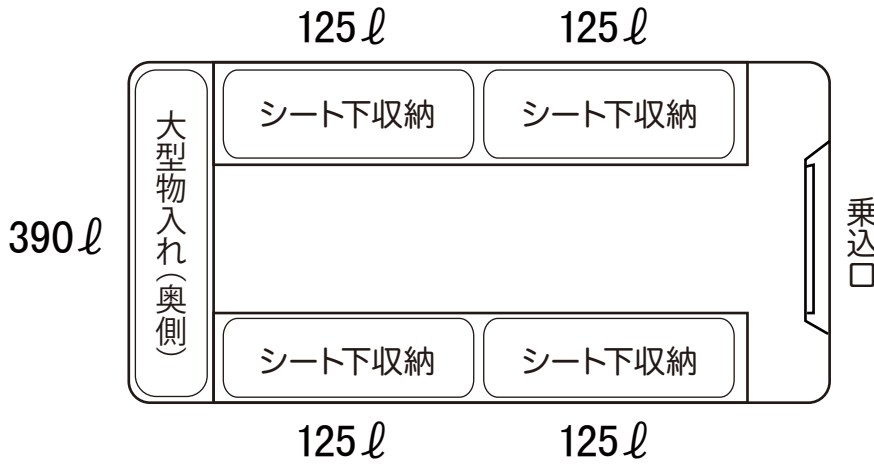

大型物入れ / シート下収納位置

**600**シリーズ

**300**シリーズ

600シリーズ	収納容量
大型物入れ(奥側)	640ℓ
大型物入れ(入口側)	640ℓ
シート下収納A	290ℓ
シート下収納B	420ℓ×4
合計	3250ℓ

300シリーズ	収納容量
大型物入れ(奥側)	390ℓ
シート下収納	125ℓ×4
合計	890ℓ