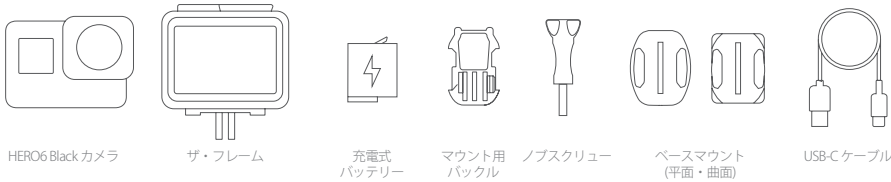

HERO6 BLACK

JAN コード:	4936080893453
モデル番号:	CHDXH-601-FW
メーカー希望小売価格:	54,630円(税抜)

HERO6 Black があなたの冒険をスマートフォン上で素晴らしい QuikStories 映像に変換します。¹

完全に新しい GP1 チップ、さらにパワーアップしたビデオ安定化機能、従来の 2 倍のパフォーマンス²により、美しい映像の作成がかつてないほど簡単になりました。さらに、音声コントロールと耐久性に優れた防水デザインも HERO6 Black の魅力。人生の決定的瞬間が共有できる究極の GoPro です。

製品内容

HERO6 Black カメラ

ザ・フレーム

充電式
バッテリー

マウント用
バックル

ノブスクリュー

ベースマウント
(平面・曲面)

USB-C ケーブル